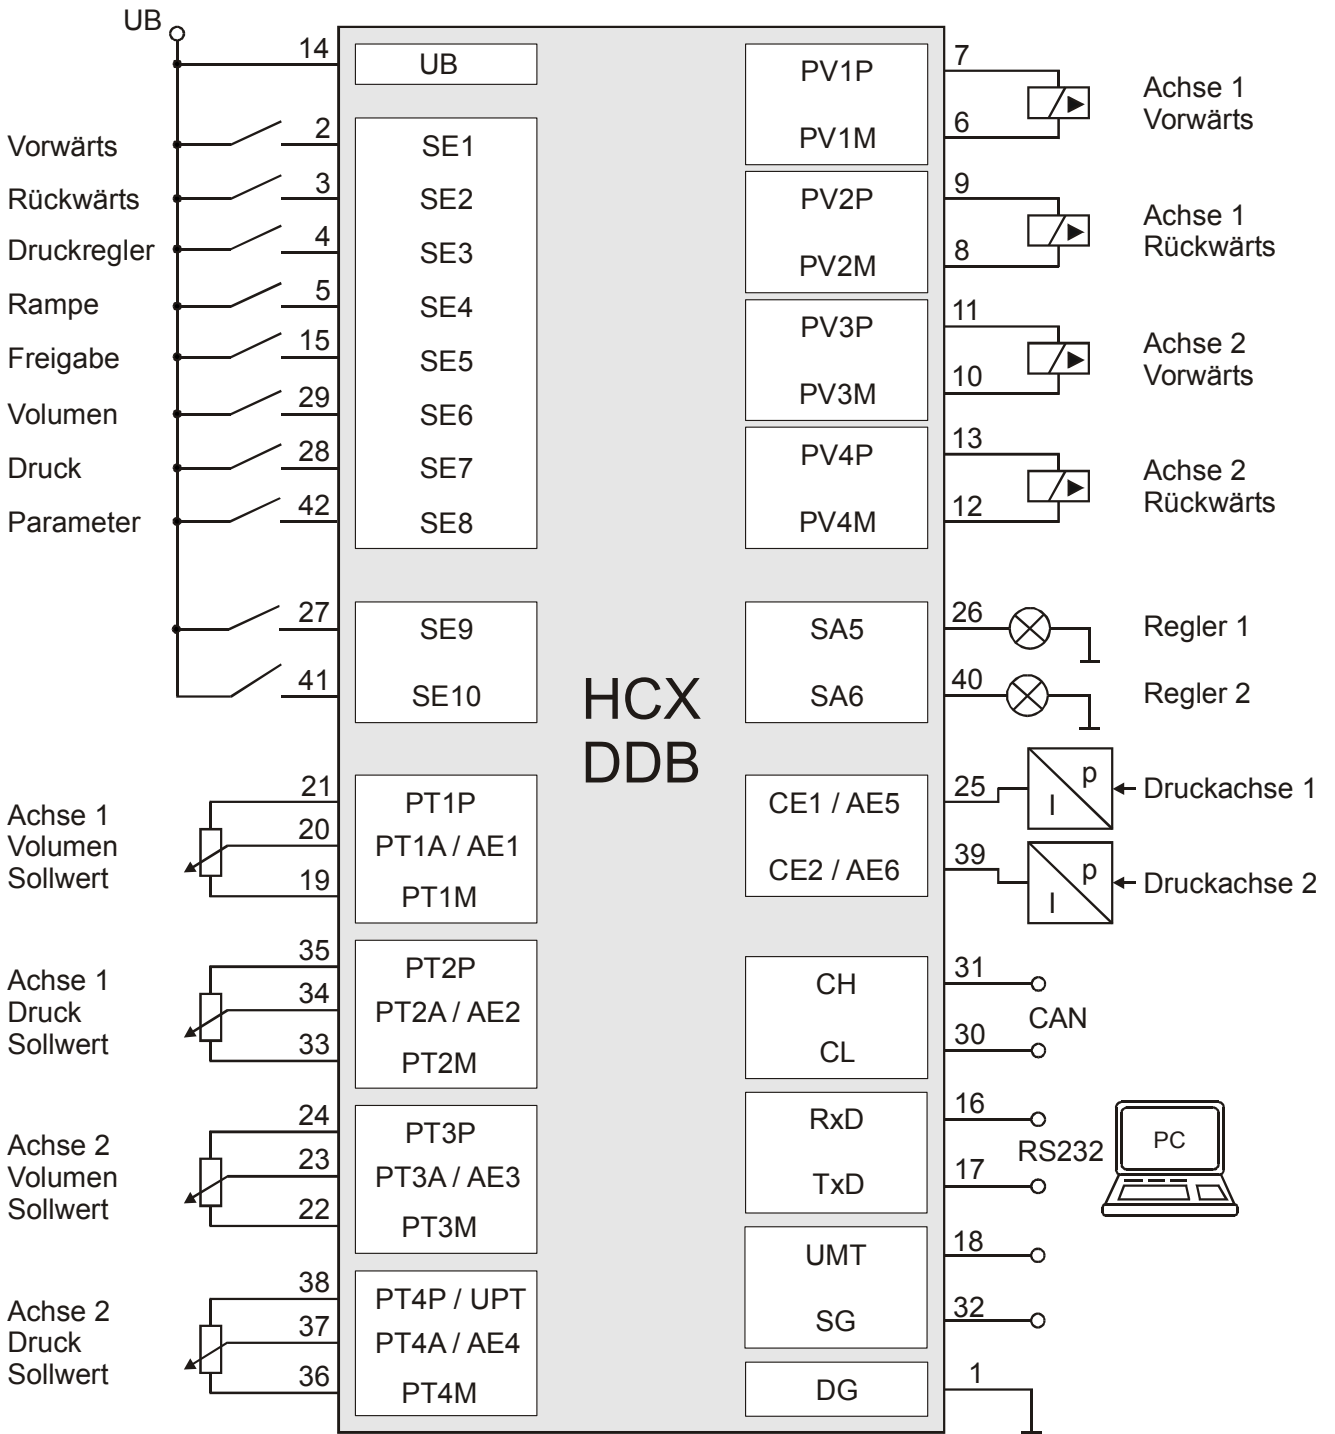

Der Druckregler für Pumpen DDB

Anschlussbild